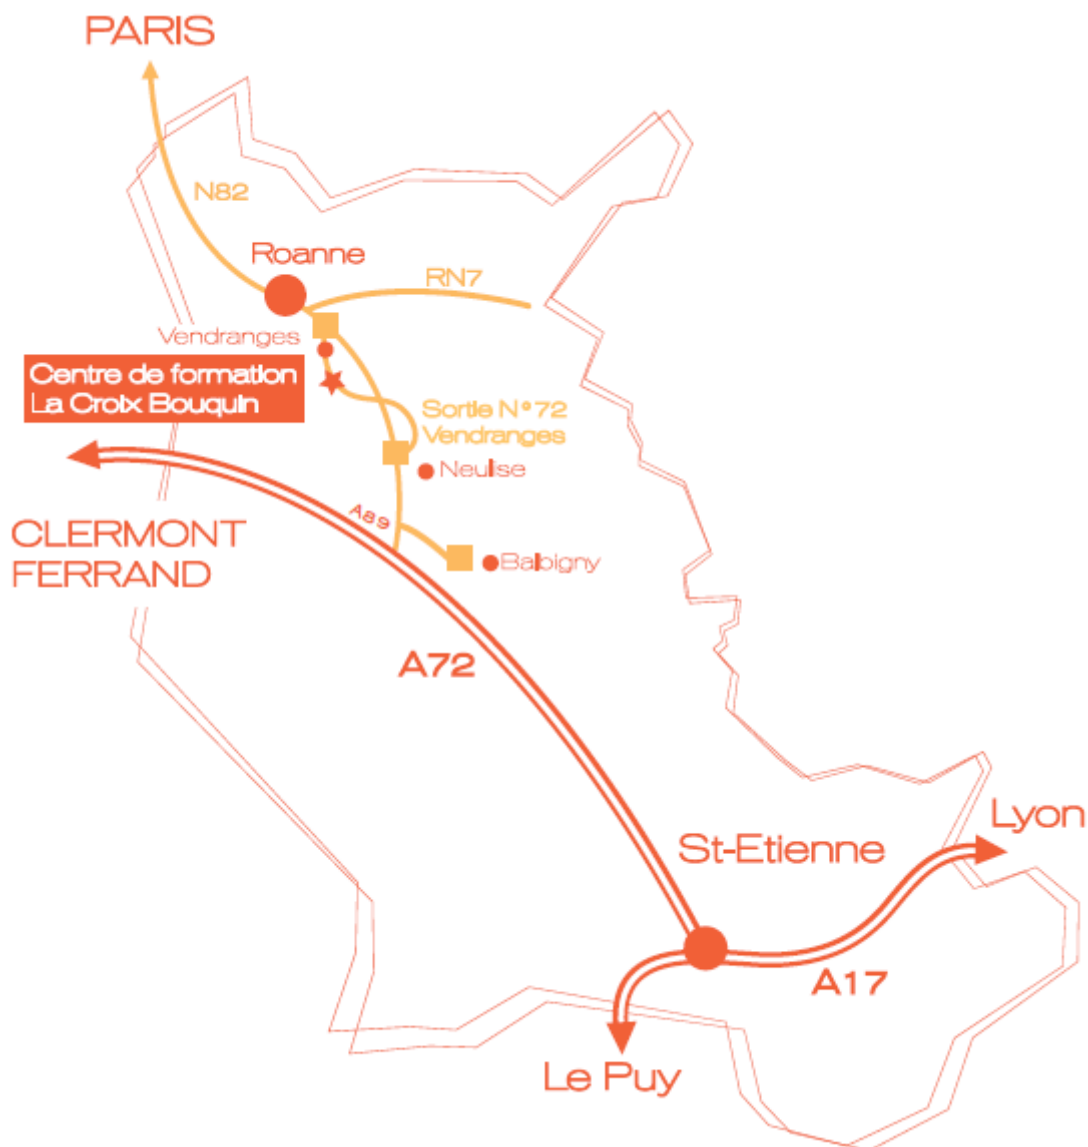

# CENTRE DE FORMATION DE LA CROIX BOUQUIN - NEULISE

Fédération Départementale des Chasseurs de la Loire

## En venant de SAINT ETIENNE :

- ⇒ Sur l'A72, prendre la sortie « ROANNE-LYON »
- ⇒ Sur l'A89 prendre la 1<sup>ère</sup> sortie Roanne. Après le péage suivre Roanne.
- ⇒ Sur la 2x2 voies (N82), prendre la sortie n°72 VENDRANGES et, à chacun des deux ronds points suivre la direction de Vendranges. Le Centre de Formation de la Croix Bouquin se trouve un peu plus loin sur la droite (500m environ)

## En venant de ROANNE :

- ⇒ Prendre la sortie 72 « SAINT JUST LA PENDUE – NEULISE »
- ⇒ Au rond-point, suivre la direction de VENDRANGES

### OU AUTRE POSSIBILITÉ

- ⇒ En circulant sur la 2x2 voies (N82) prendre la sortie 71 « Lyon – Villefranche s/S. – Tarare – Saint Symphorien de Lay – VENDRANGES »
- ⇒ Au rond-point, prendre la direction de VENDRANGES