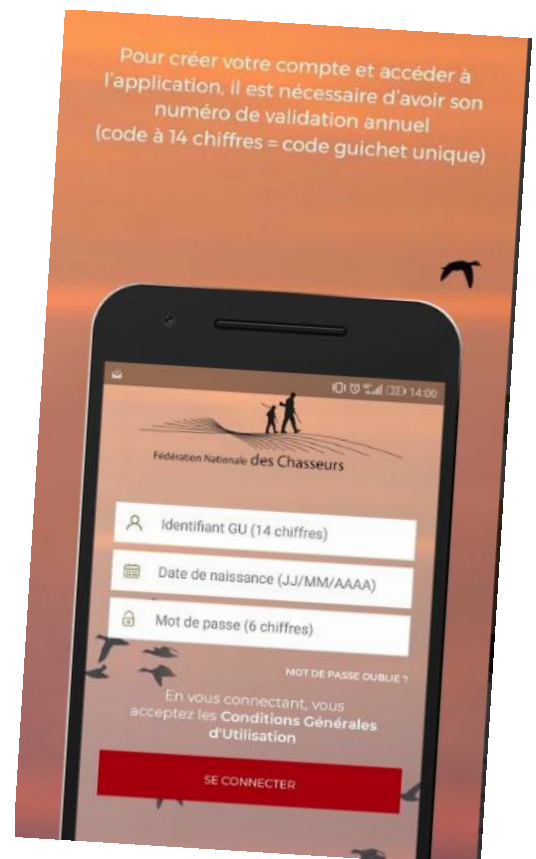

Disponible sur Google Play et App Store